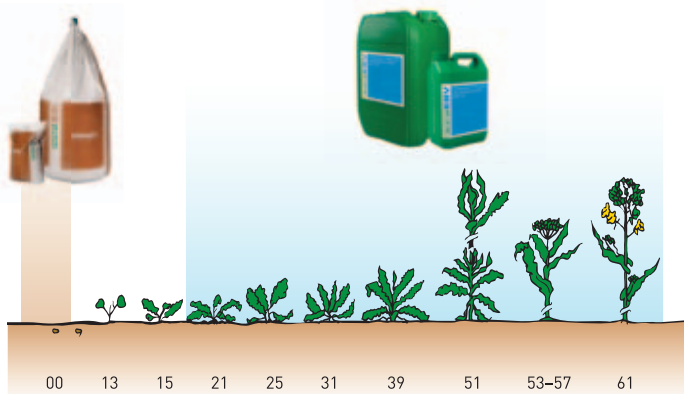

APLIKACE PRODUKTŮ PRP V ŘEPCE OZIMÉ

PRP SOL

PRP EBV

DÁVKOVÁNÍ PŘÍPRAVKU PRP SOL V TECHNOLOGII PĚSTOVÁNÍ ŘEPKY

200 kg/ha/rok

150 kg/ha/rok
(plošná aplikace)

100 kg/ha/rok
(při seti pod patu)

■ Těžké půdy s obsahem jílnatých částic nad 50%. Mokrá stanoviště, utužené pozemky. První aplikace.

PŘÍNOSY APLIKACE PRP EBV V ŘEPCE

DÁVKA PRP EBV	DOBA APLIKACE, FENOFÁZE ÚČEL APLIKACE A PŘÍNOSY
---------------	--

Jednorázová aplikace

1,5–2,0 l/ha	TM s listovými přípravky. Podpora zakládání větví, mohutnější kořenový systém, zvýšení jistoty přezimování.
--------------	--