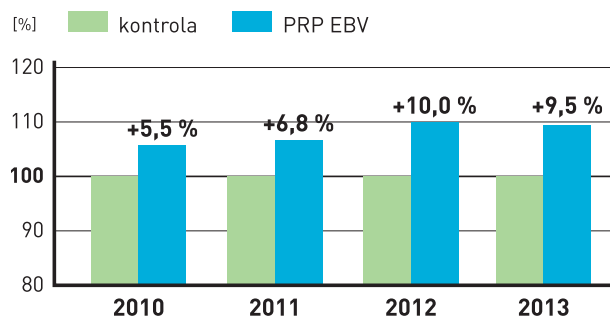

PŘÍNOSY APLIKACE PRP EBV V ŘEPCE

DÁVKA PRP EBV	DOBA APLIKACE, FENOFÁZE ÚČEL APLIKACE A PŘÍNOSY
---------------	--

Jednorázová aplikace

1,5–2,0 l/ha	TM s listovými přípravky. Podpora zakládání větví, mohutnější kořenový systém, zvýšení jistoty přezimování.
--------------	--

USNADNĚTE SI ŽIVOT S PRODUKTY PRP TECHNOLOGIES

PRP EBV

Fyziologický stimulator vegetativních funkcí rostliny

Tři řešení v jednom produktu:

- stimulace růstu
- mikroelementy
- redukce stresů

NEJLEPŠÍ
POMĚR
CENA/VÝKON

SPZO DOPORUČUJE PRP EBV PRO POUŽITÍ V ŘEPCE

Výnosové výsledky pokusů SPZO v ČR (průměr ze 6 lokalit)

Obchodní tým společnosti PRP

Ing. František Václavík, +420 602 550 748
Ing. Lubomír Marhavý, +421 948 300 436
Ing. Ivan Petrtýl, +420 739 058 762